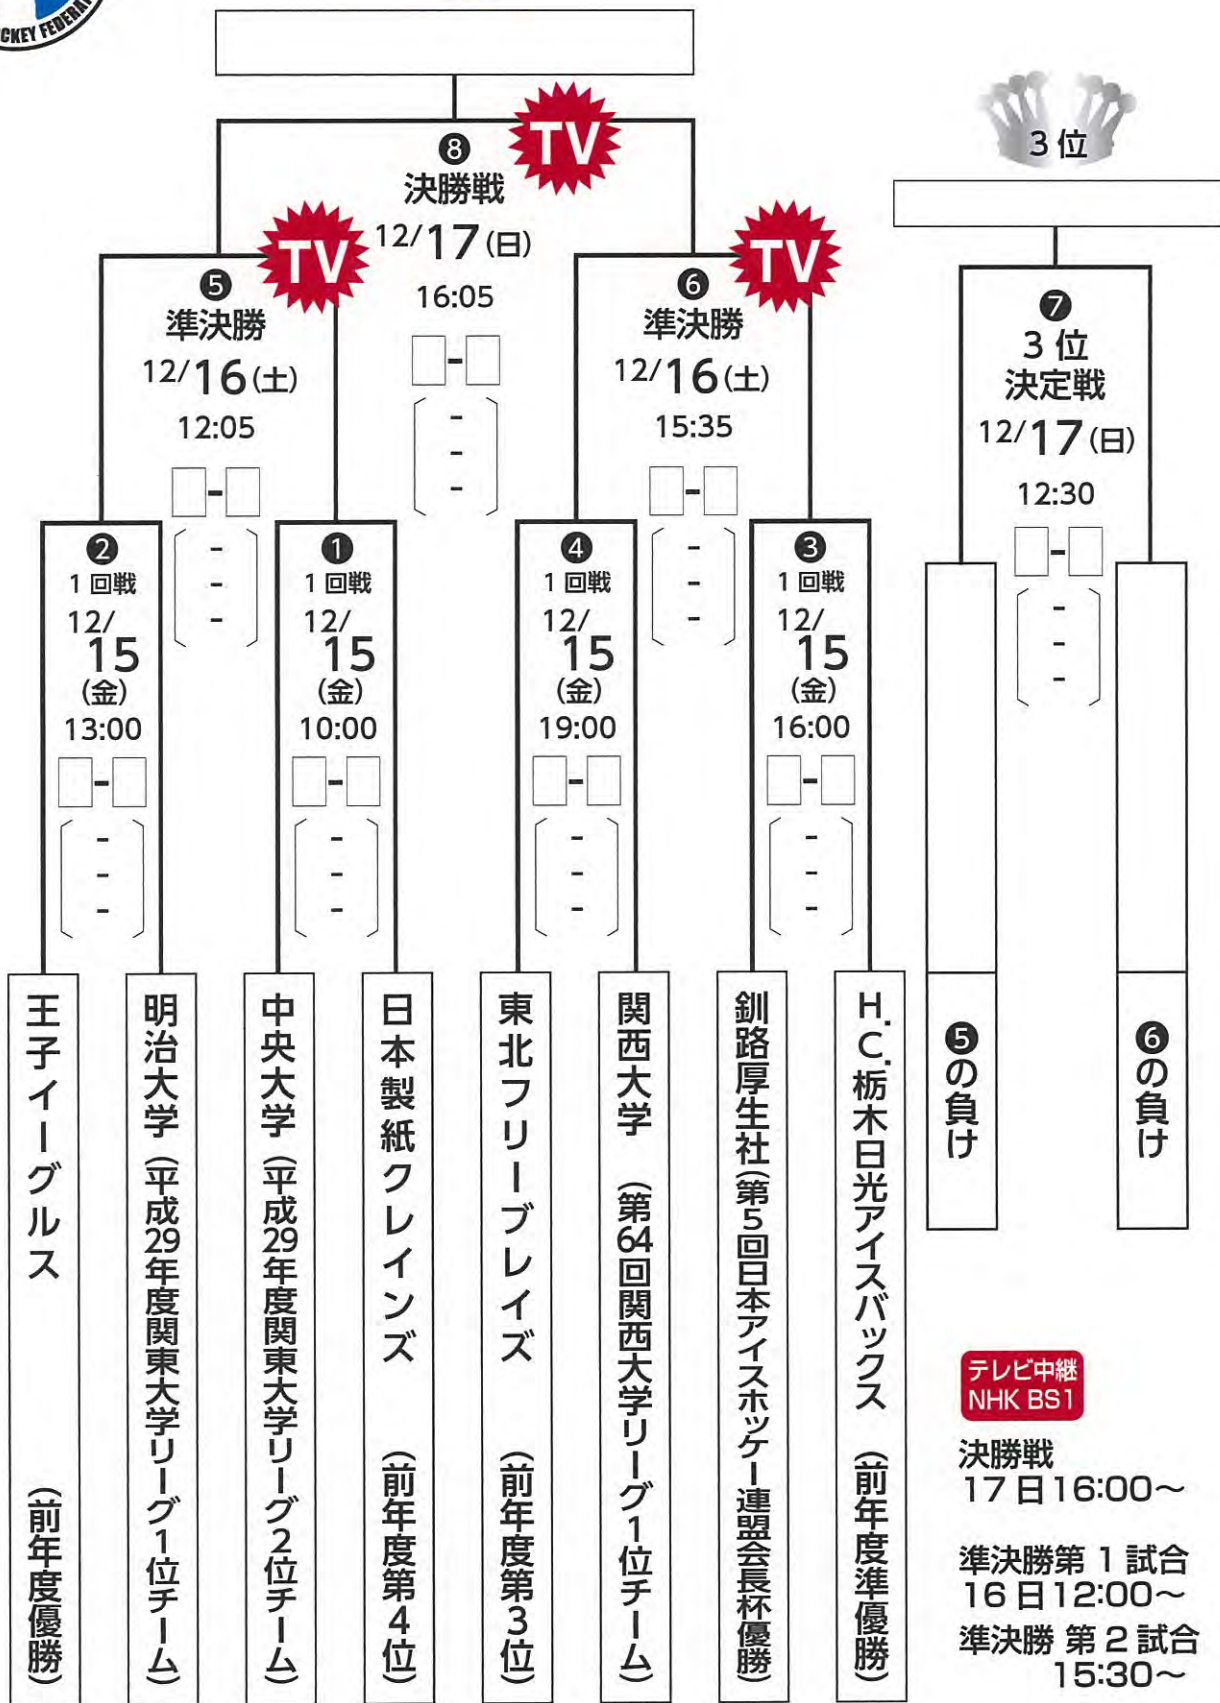

第85回全日本アイスホッケー選手権大会

テレビ中継
NHK BS1

決勝戦
17日16:00~

準決勝第1試合
16日12:00~

準決勝第2試合
15:30~