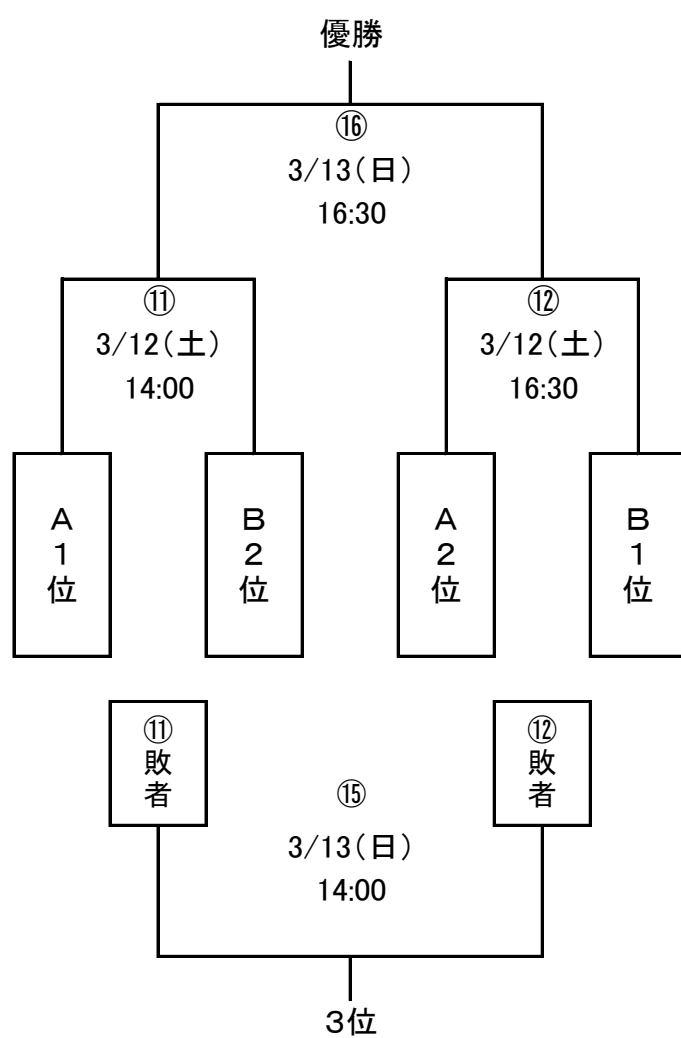

第35回全日本女子アイスホッケー選手権大会(A)

2016.3/10(木)~3/13(日) 札幌市月寒体育館

スポーツ振興基金
独立行政法人日本スポーツ振興センター

【予選トーナメント】

【決勝トーナメント】

【順位決定トーナメント】