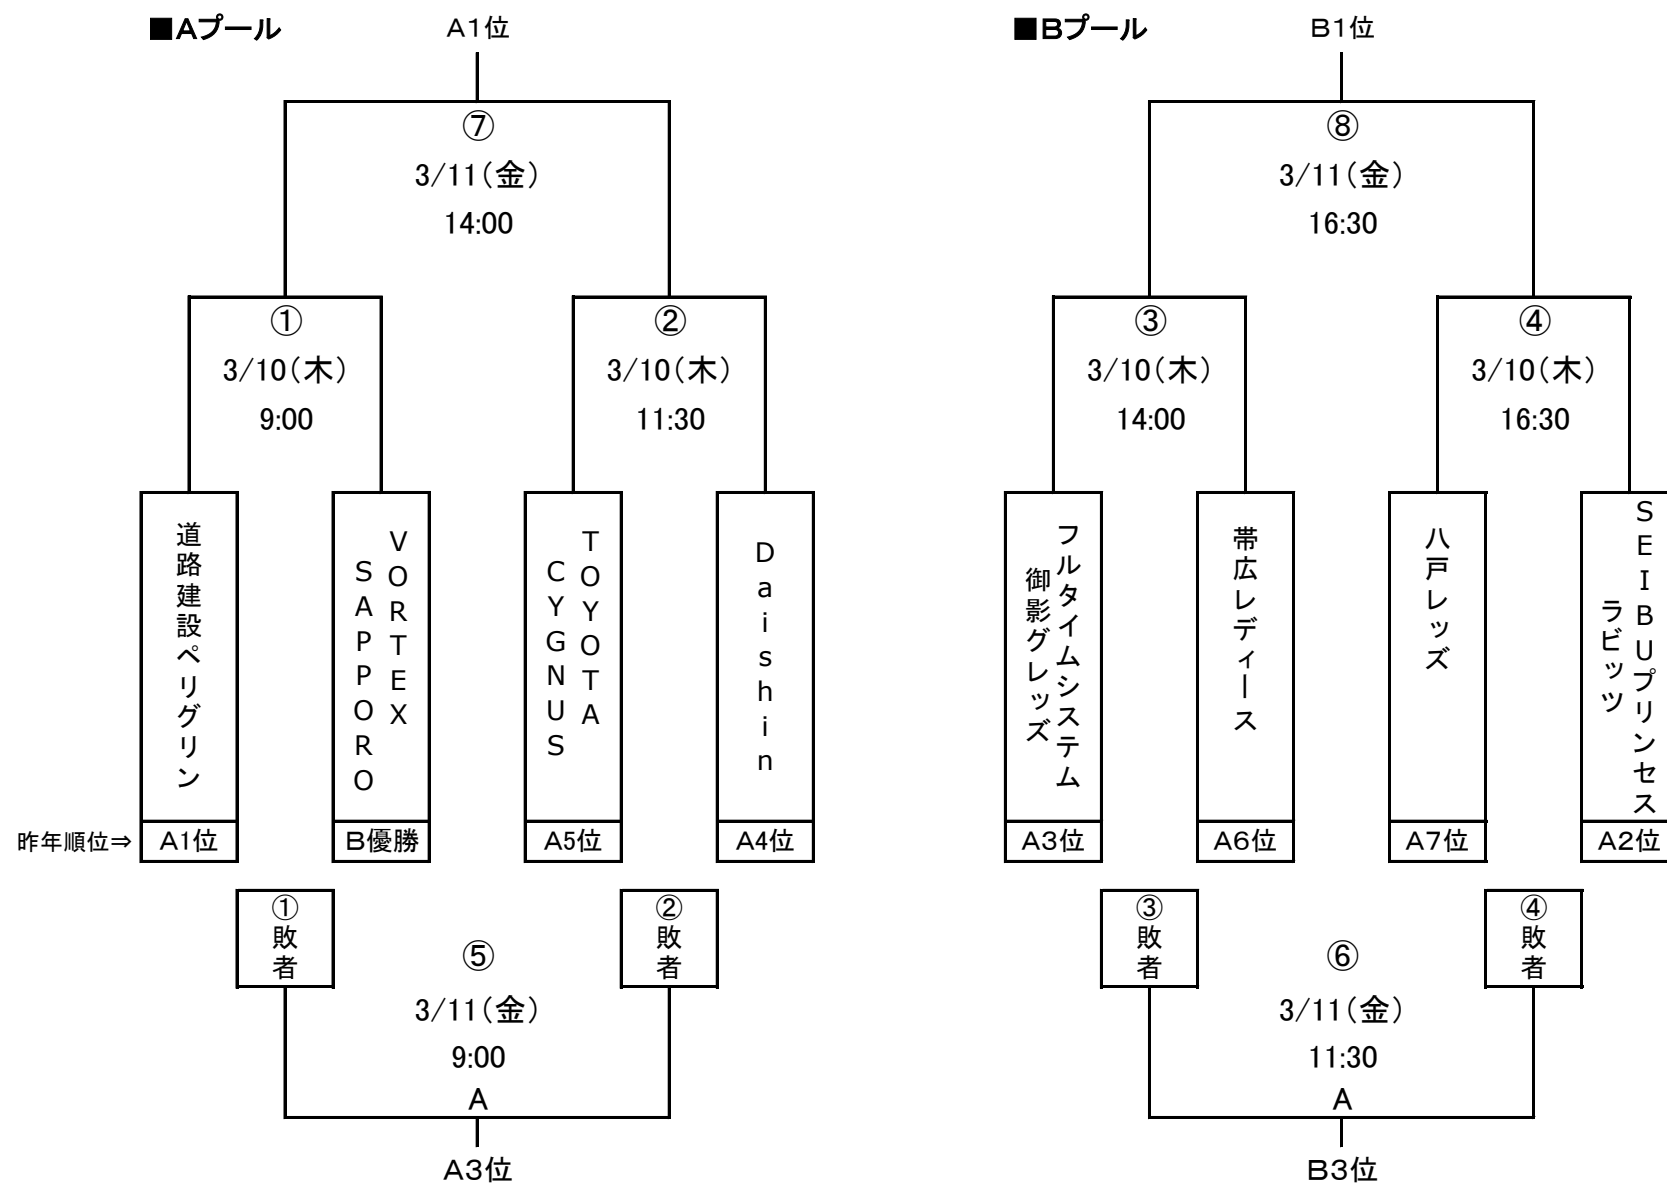

第35回全日本女子アイスホッケー選手権大会(A)

2016.3/10(木)~3/13(日) 札幌市月寒体育館

スポーツ振興基金
独立行政法人日本スポーツ振興センター

【予選トーナメント】

【決勝トーナメント】

【順位決定トーナメント】