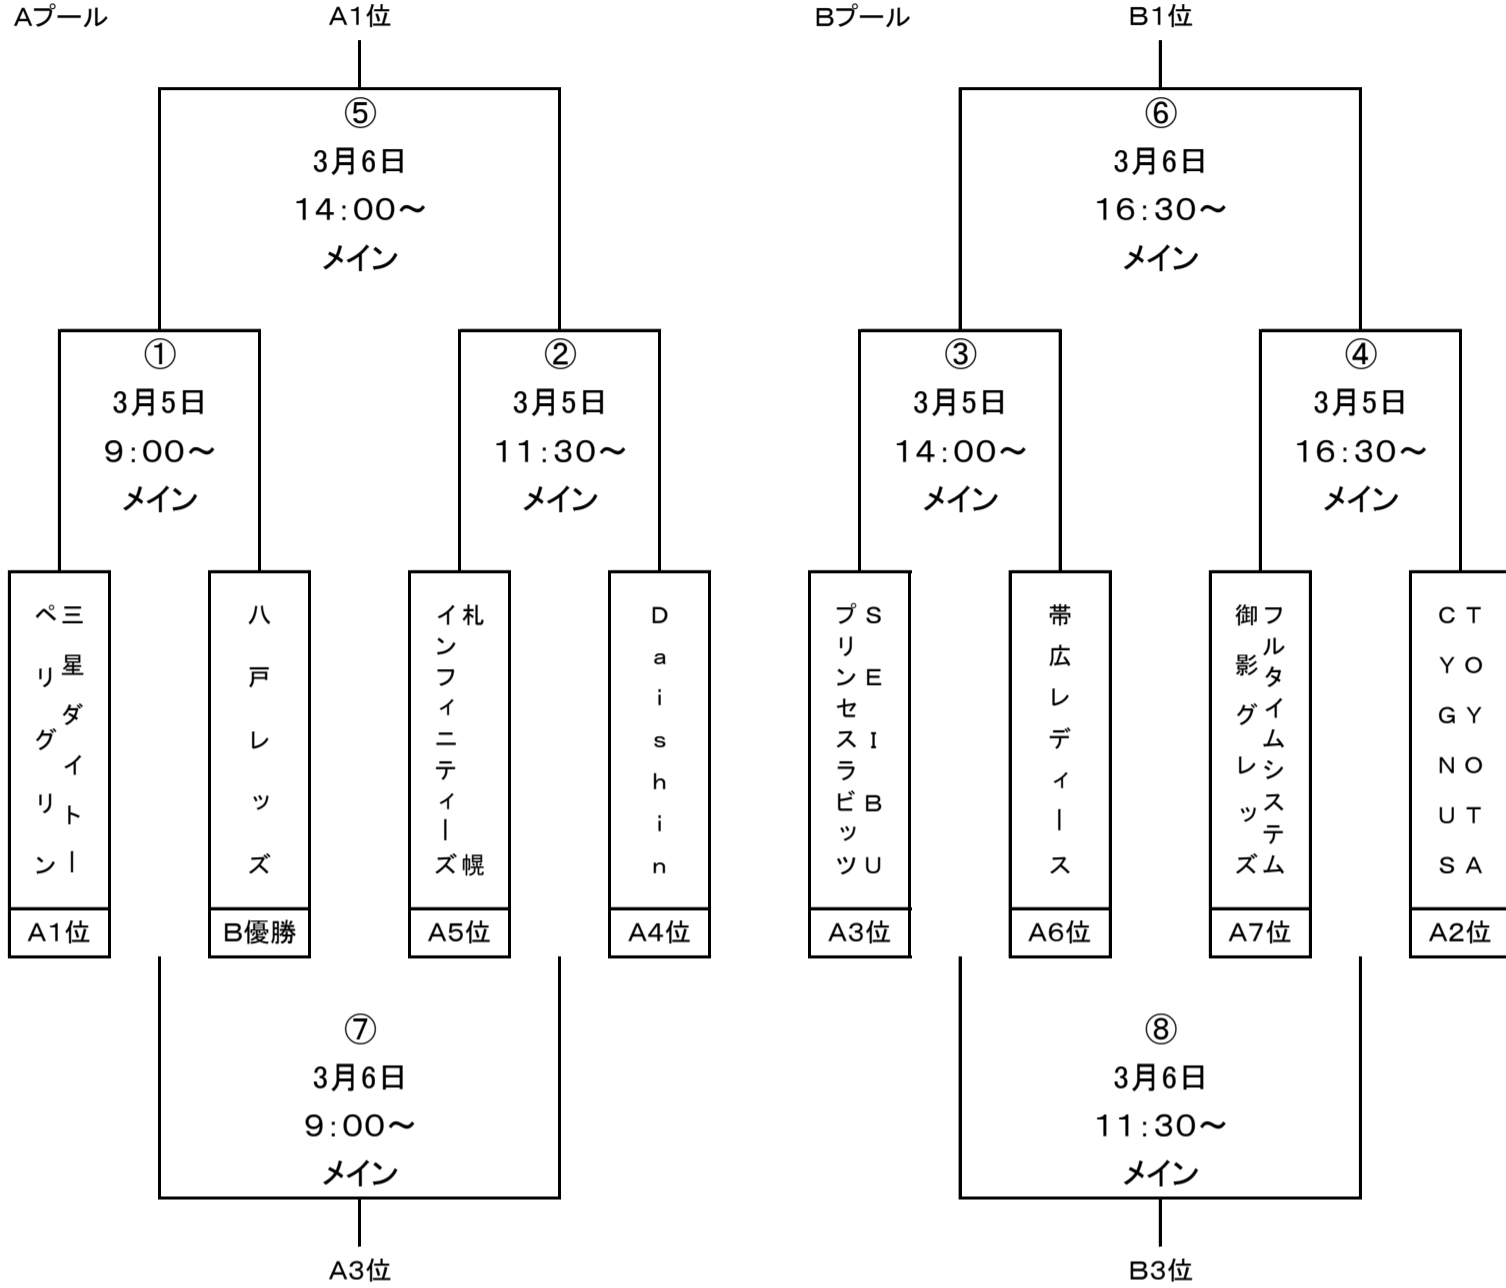

第34回全日本女子アイスホッケー選手権大会(A) トーナメント表

(2015.3.5-8 帯広の森アイスアリーナ)

メイン: 帯広の森アイスアリーナ、第二: 帯広の森第二アイスアリーナ

① 予選トーナメント戦

② 決勝トーナメント戦・順位決定トーナメント戦