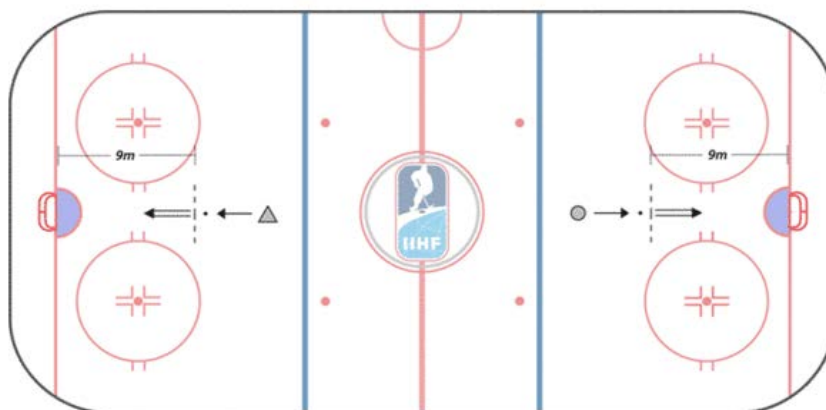

三菱自動車ジュニアアイスホッケー スキルチャレンジ

シュートスピード

4. FASTEST SHOT

結果 (2015年11月29日@大阪)

	ニックネーム	会場	スピード
1	しょう	大阪	78
2	じえい	大阪	75
3	しゅうえい	大阪	71
3	しゅん	大阪	71
5	たいき	大阪	69
6	ようへい	大阪	68
7	りょうすけ	大阪	65
8	とわ	大阪	62
9	かの	大阪	61
10	こうだい	大阪	58
10	ダイゴ	大阪	58
10	ハルキ	大阪	58
13	トモキ	大阪	56

	ニックネーム	会場	スピード
13	のあ	大阪	56
13	ひろと	大阪	56
16	まなか	大阪	55
16	ルウ	大阪	55
18	たっぺい	大阪	53
19	たいと	大阪	49
19	ヒビキ	大阪	49
21	アキフミ	大阪	48
21	かほ	大阪	48
21	ここね	大阪	48
21	さくら	大阪	48
25	せな	大阪	46
25	たいし	大阪	46

	ニックネーム	会場	スピード
25	ほし	大阪	46
25	りんご	大阪	46
25	れお	大阪	46
25	れん	大阪	46
31	いぶき	大阪	45
31	だいき	大阪	45
33	まさゆき	大阪	43
33	まなと	大阪	43
35	きよし	大阪	42
35	しゅうや	大阪	42
37	ゆずき	大阪	39
38	りゅうき	大阪	35