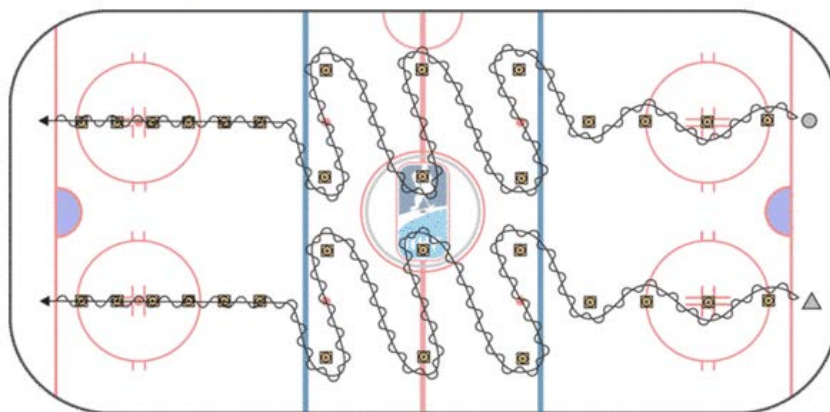

三菱自動車ジュニアアイスホッケー スキルチャレンジ

パックコントロール
(パックあり)

6. PUCK CONTROL

結果 (2015年11月29日@大阪)

	ニックネーム	会場	タイム
1	ようへい	大阪	22'31
2	かの	大阪	22'89
3	さくら	大阪	24'24
4	りょうすけ	大阪	24'48
5	りんご	大阪	24'70
6	ハルキ	大阪	24'97
7	まさゆき	大阪	25'17
8	じえい	大阪	25'50
9	しょう	大阪	26'87
10	アキフミ	大阪	27'09
11	たいし	大阪	27'23
12	ここね	大阪	27'74
13	かほ	大阪	27'88

	ニックネーム	会場	タイム
14	しゅうえい	大阪	27'94
15	ひろと	大阪	28'07
16	ダイゴ	大阪	28'11
17	せな	大阪	28'14
18	れん	大阪	29'01
19	しゅうや	大阪	29'40
20	とわ	大阪	29'48
21	いぶき	大阪	29'51
22	こうだい	大阪	29'70
22	ほし	大阪	29'70
24	トモキ	大阪	30'18
25	だいき	大阪	30'37
26	れお	大阪	30'78

	ニックネーム	会場	タイム
27	たっぺい	大阪	30'95
27	ヒビキ	大阪	30'95
29	たいき	大阪	31'43
30	まなか	大阪	32'55
31	ゆずき	大阪	32'97
32	ルウ	大阪	34'94
33	のあ	大阪	34'95
34	まなと	大阪	38'40
35	しゅん	大阪	38'82
36	たいと	大阪	40'18
37	きよし	大阪	48'08
38	りゅうき	大阪	48'64