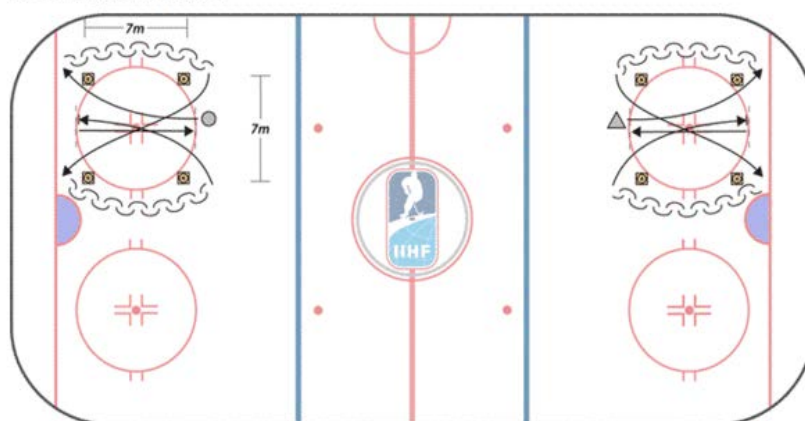

# 三菱自動車ジュニアアイスホッケー スキルチャレンジ

スケータリング  
アジリティ (パックなし)

## 3. SKATING AGILITY

結果 (2015年11月29日@大阪)

|    | ニックネーム | 会場 | タイム   |
|----|--------|----|-------|
| 1  | かの     | 大阪 | 14'94 |
| 2  | りょうすけ  | 大阪 | 15'05 |
| 3  | じえい    | 大阪 | 15'12 |
| 4  | ようへい   | 大阪 | 15'20 |
| 5  | しゅん    | 大阪 | 15'26 |
| 6  | さくら    | 大阪 | 15'27 |
| 7  | たいし    | 大阪 | 15'56 |
| 8  | ひろと    | 大阪 | 15'64 |
| 9  | ハルキ    | 大阪 | 15'90 |
| 10 | ゆずき    | 大阪 | 16'03 |
| 11 | アキフミ   | 大阪 | 16'04 |
| 12 | とわ     | 大阪 | 16'05 |
| 13 | たっぺい   | 大阪 | 16'11 |