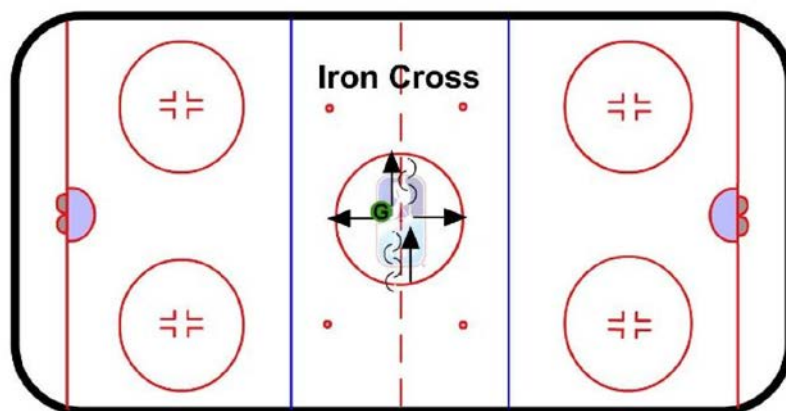

三菱自動車ジュニアアイスホッケー スキルチャレンジ

GK
クロスランスケート

結果（2015年11月29日@大阪）

	ニックネーム	会場	タイム
1	ゆうさく	大阪	18'12
2	SEITA	大阪	21'35
3	TAKUMI	大阪	22'47
4	しいな	大阪	24'06
5	まー君	大阪	26'43

総合結果（2015年7月5日@釧路、8月30日@東京、11月29日@大阪）

	ニックネーム	会場	タイム
1	ゆらい	釧路	16'88
2	ゆうさく	大阪	18'12
3	コウスケ	東京	19'05
4	かんだ	釧路	19'14
5	ケイスケ	東京	20'59
6	りの	釧路	20'94
7	SEITA	大阪	21'35
8	TAKUMI	大阪	22'47
9	シオン	東京	22'89
10	カズキ	東京	23'15
11	はるひろ	釧路	23'47
12	しいな	大阪	24'06
13	いるき	釧路	24'59
14	まー君	大阪	26'43