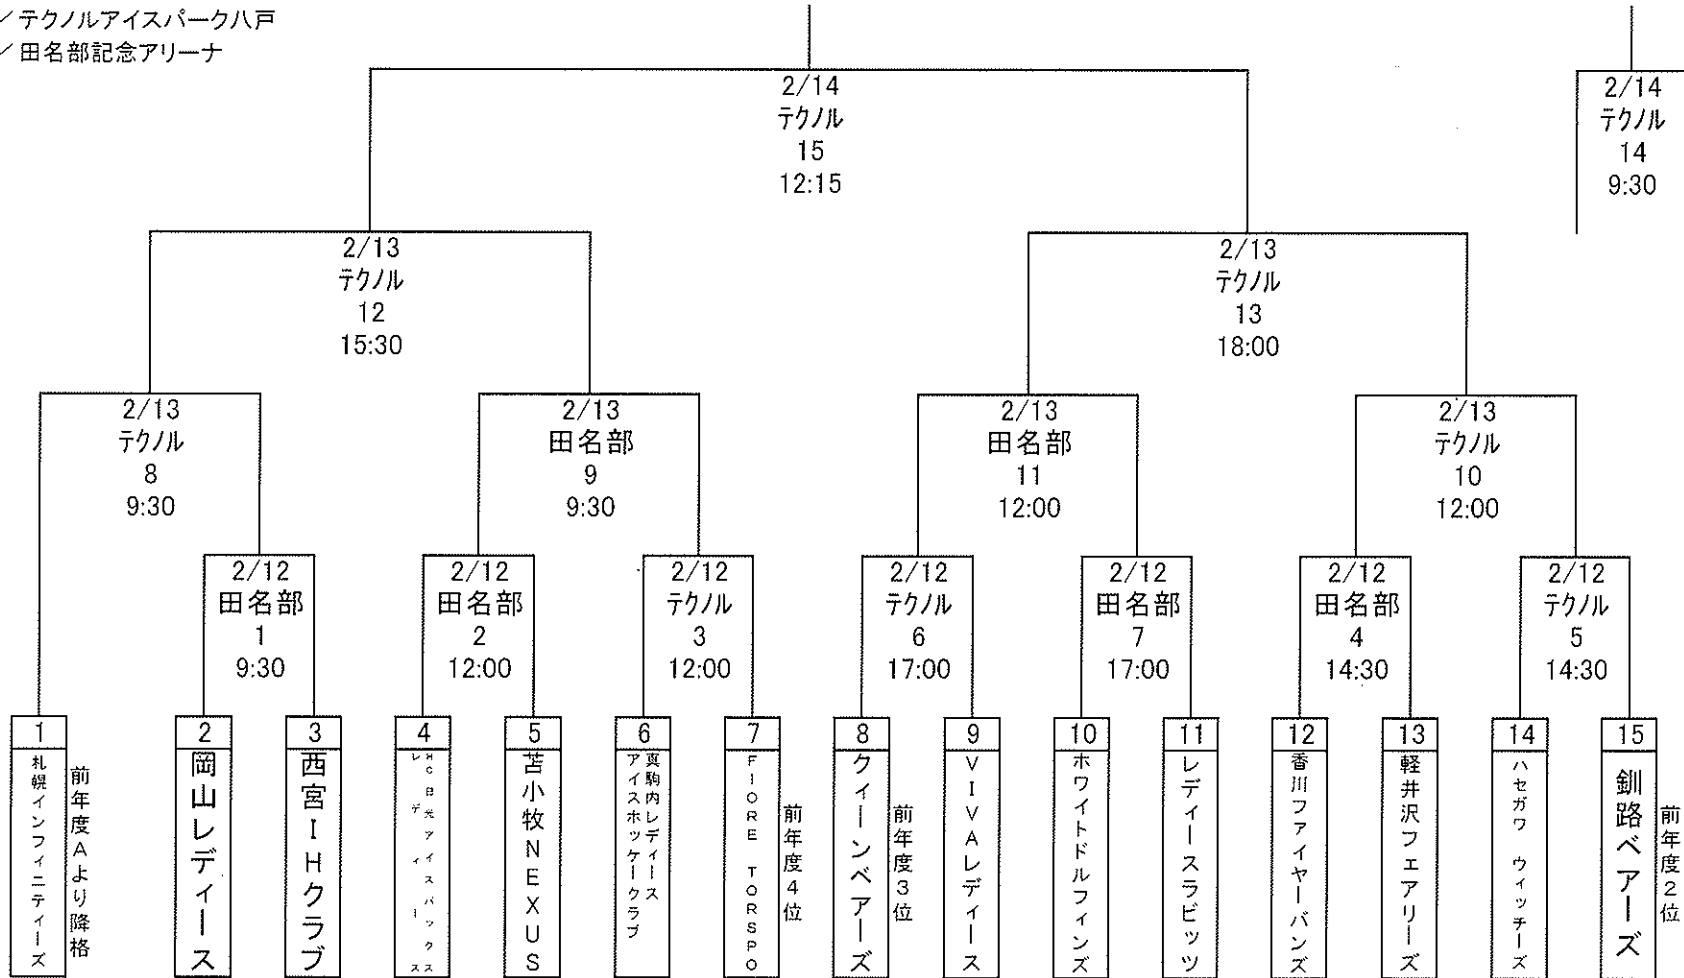

第20回全日本女子アイスホッケー選手権大会(B) 組合せ

テクノル / テクノルアイスパーク八戸
田名部 / 田名部記念アリーナ

組合せ抽選立会人
公益財団法人 日本アイスホッケー連盟

組合せ抽選立会人
青森県アイスホッケー連盟 競技委員長