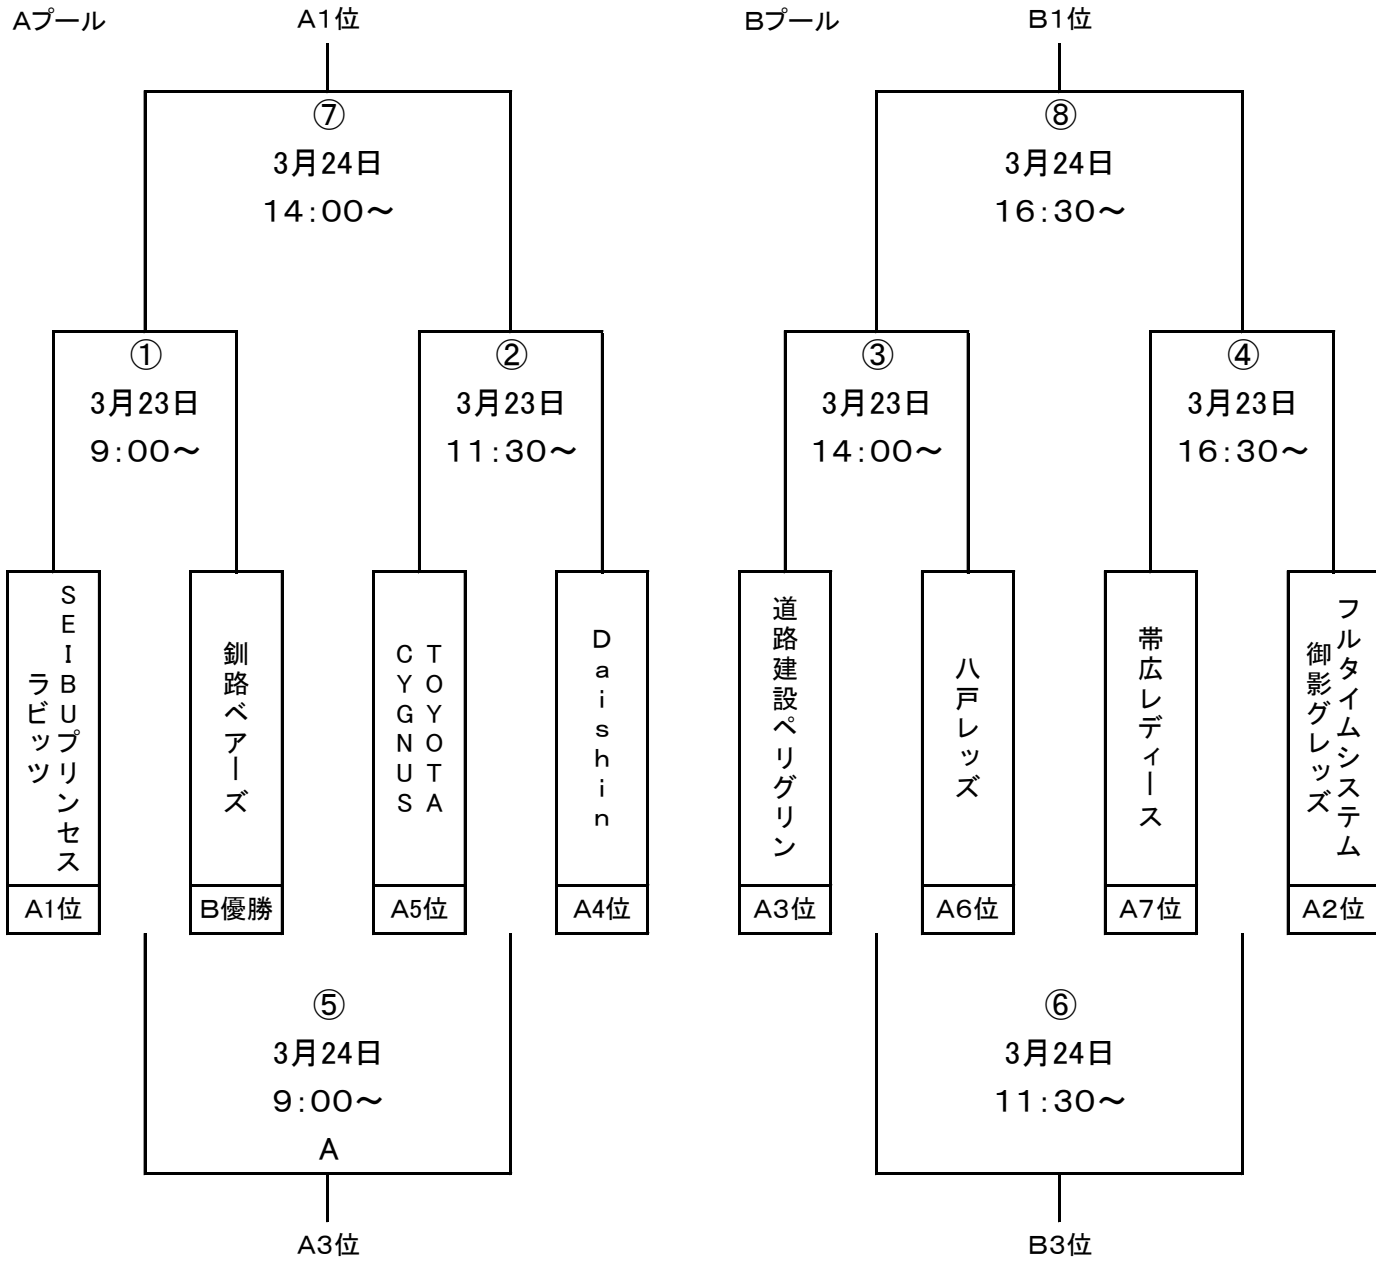

第36回全日本女子アイスホッケー選手権大会(A)競技方法

①予選トーナメント戦

②決勝トーナメント戦・順位決定トーナメント戦