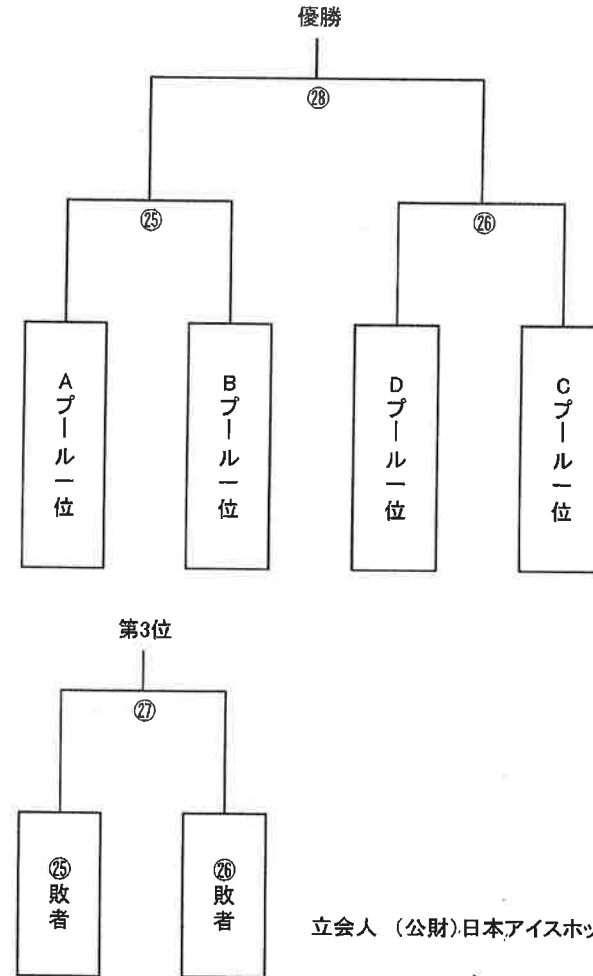

第7回日本学生女子アイスホッケー大会

《予選リーグ》

【プールA】	日本体育大学	西南学院大学	上越教育大学	酪農学園大学
日本体育大学		⑬	④	⑪
西南学院大学			⑮	⑥
上越教育大学				⑭
酪農学園大学				

【プールB】	東京女子体育大学	香川大学	北海道教育大学釧路校	福井県立大学
東京女子体育大学		⑩	①	⑨
香川大学			⑭	⑤
北海道教育大学釧路校				⑲
福井県立大学				

【プールC】	帯広畜産大学	琉球大学	島根大学	都留文科大学
帯広畜産大学		⑳	③	⑫
琉球大学			⑯	⑦
島根大学				⑲
都留文科大学				

【プールD】	岡山大学	釧路公立大学	筑波大学	長崎大学
岡山大学		⑰	②	⑧
釧路公立大学			⑮	⑥
筑波大学				⑳
長崎大学				

第3ピリオドまで勝ち3点、PSS勝ち2点、PSS負け1点、第3ピリオドまで負け0点

《決勝トーナメント》

立会人 (公財)日本アイスホッケー連盟