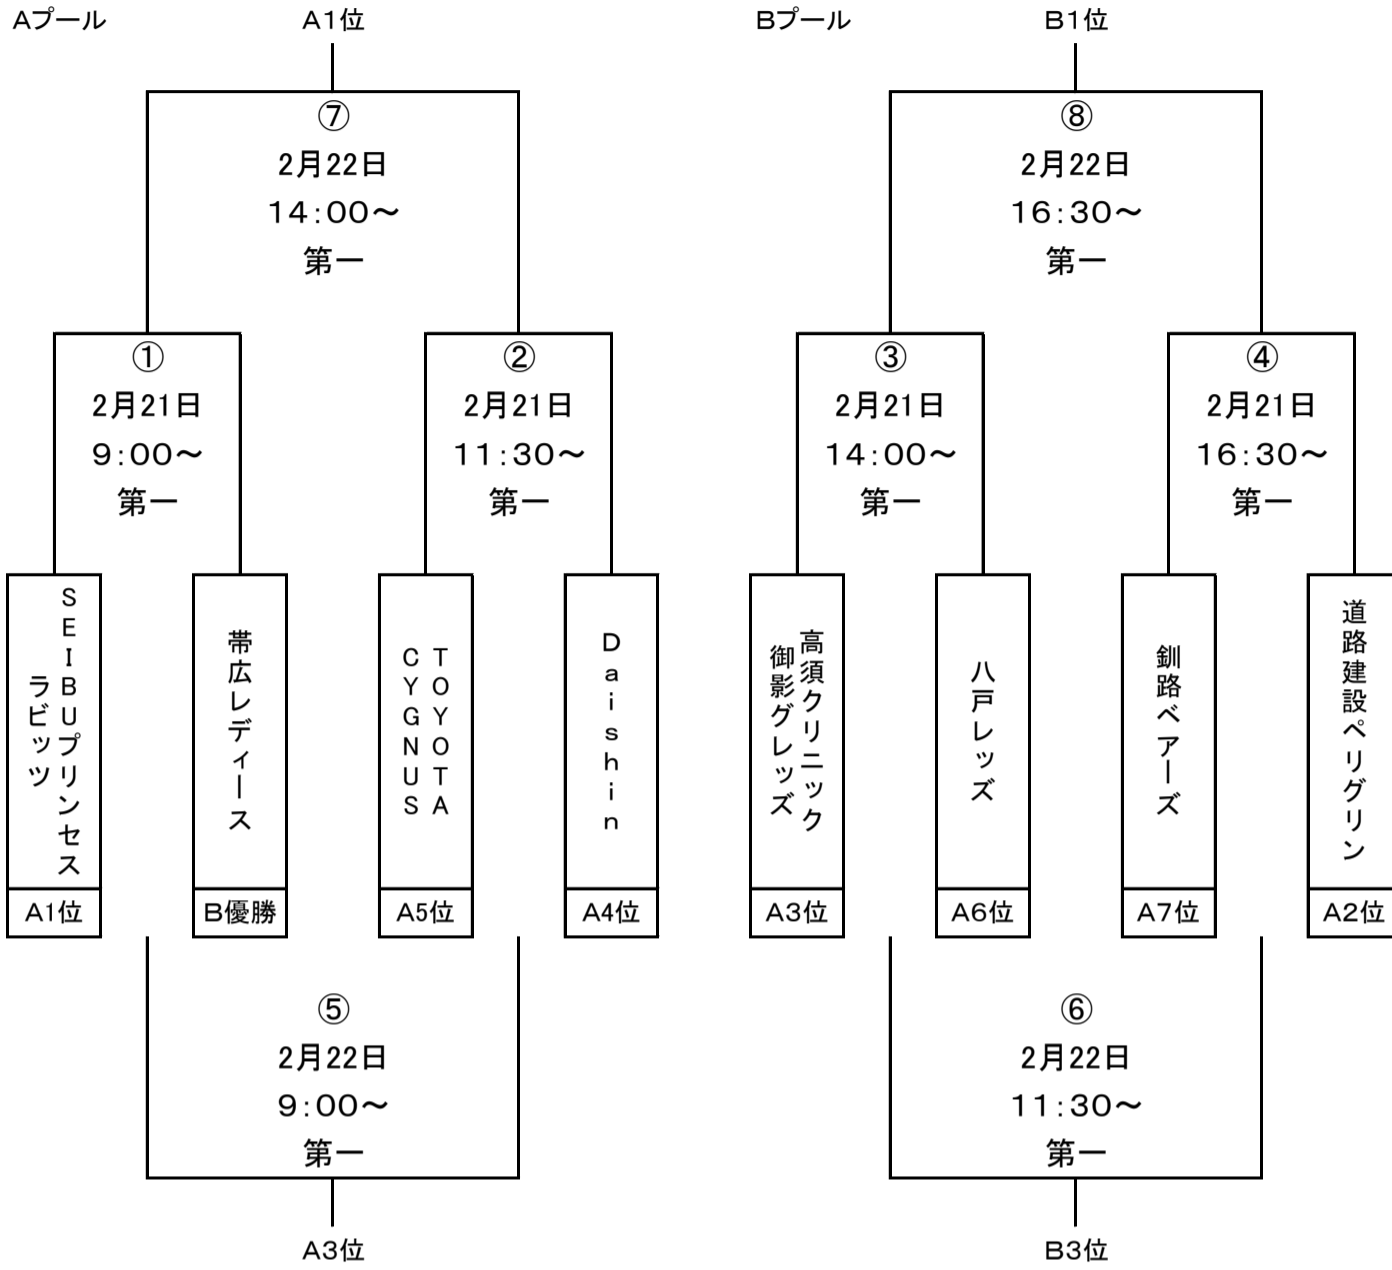

第38回全日本女子アイスホッケー選手権大会(A)競技方法

① 予選トーナメント戦

② 決勝トーナメント戦・順位決定トーナメント戦